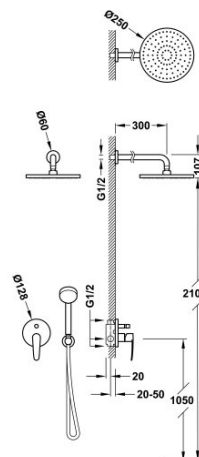

TRES

20418002

Zestaw natryskowy z baterią podtynkową

z regulacją strumienia.

- W zestawie z korpusem podtynkowym
- Natrysk ścienny Ø 250 mm. z kolankiem.
- Uchwyt do słuchawki.
- Słuchawka antical.
- Wąż satin.